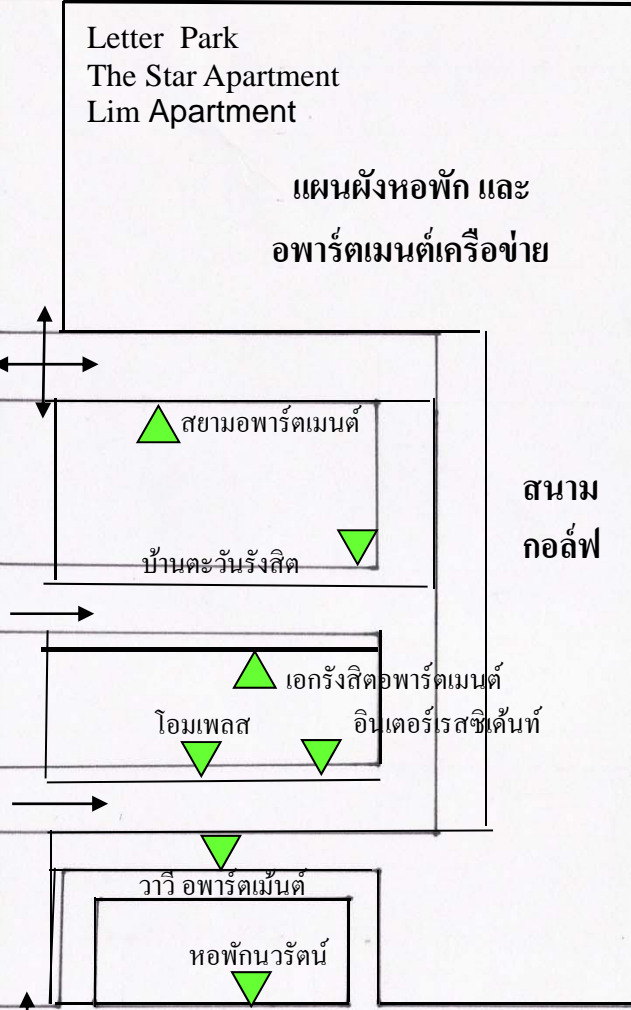

Letter Park
The Star Apartment
Lim Apartment

แผนผังหอพัก และ
อพาร์ทเมนต์เครือข่าย

← ไปวัดนาง

สถานีตำรวจ

→ ไปปากทางเมืองเอก

หอพักเครือข่าย				
1	สิตาวิลลา	02-9972755	32 ห้อง	ชาย/ หญิง
2	สยาม อพาร์ทเมนต์ 1	02-9972552-3, 089-1476853	375 ห้อง	ชาย/ หญิง
3	สยาม อพาร์ทเมนต์ 2	02-9972552-3	68 ห้อง	ชาย/ หญิง
4	บ้านตะวันรังสิต	02-9972828	80 ห้อง	ชาย/ หญิง
5	เอกรังสิตอพาร์ทเมนต์	02-9971800/02-9972900	250 ห้อง	หญิง
6	โฮมเพลส	02-9972625 ต่อ 103	80 ห้อง	หญิงล้วน
7	อินเตอร์เรสซิเดนซ์	081-9068333	400 ห้อง	หญิง
8	ณัฐวรรณ เพลส	02-9979668	53 ห้อง	ชาย/ หญิง
9	พิมสิริ	02-9977756	59 ห้อง	ชาย/ หญิง
10	สวรรยา	083-4323806	43 ห้อง	ชาย/ หญิง
11	ริสอร์ต เรสซิเดนซ์	081-8393225/081-8286974		หญิงล้วน
12	แองเจิลโฮม	02-5339606	63 ห้อง	ชาย/ หญิง
13	คลาสสิก เพลส	02-9978351	51 ห้อง	หญิงล้วน
14	สตรีแคมปัส	02-9977578-79 กด 0	64 ห้อง	หญิงล้วน
15	ดิโอเรียลตี้	029979700	82 ห้อง	หญิงล้วน
16	รังสิตา อพาร์ทเมนต์	089-1281016 /02-9979282	75 ห้อง	ชาย/ หญิง
17	P.S.K แมนชั่น	02-1006065	80 ห้อง	ชาย/หญิง
18	ชาญชิตี	02-5640882	92 ห้อง	หญิงล้วน
19	ชาญเพลส	02-1006560 -4	72 ห้อง	หญิงล้วน
20	ตวันนาอพาร์ทเมนต์	02-9978080	100 ห้อง	ชาย/ หญิง
21	การ์เดนเพลส	02-9979040	59 ห้อง	หญิงล้วน
22	วิลลาจิโอ	02-9977995	50 ห้อง	ชาย/ หญิง
23	หอพักหญิงนวัตน์	084-1351700 / 029976521	30 ห้อง	หญิงล้วน

อพาร์ทเมนต์เครือข่าย

24	บัณฑิต อพาร์ทเมนต์	0295640909	445 ห้อง	ชาย/ หญิง
25	บัณฑิต แมนชั่น	0295640909	130 ห้อง	ชาย/ หญิง
26	เมืองเอก แมนชั่น	02-5339000	266 ห้อง	ชาย/ หญิง
27	@ Home Place	086-5613080	450 ห้อง	ชาย/ หญิง
28	The Next Rangsit 1 และ 2	02-9979700 -4	120 ห้อง	ชาย/ หญิง
29	Letter Park	02-5339333	441 ห้อง	ชาย/ หญิง
30	The Star Apartment	02-5640666	160 ห้อง	ชาย/ หญิง
31	LIM Apartment	02-9977700	151 ห้อง	ชาย/ หญิง