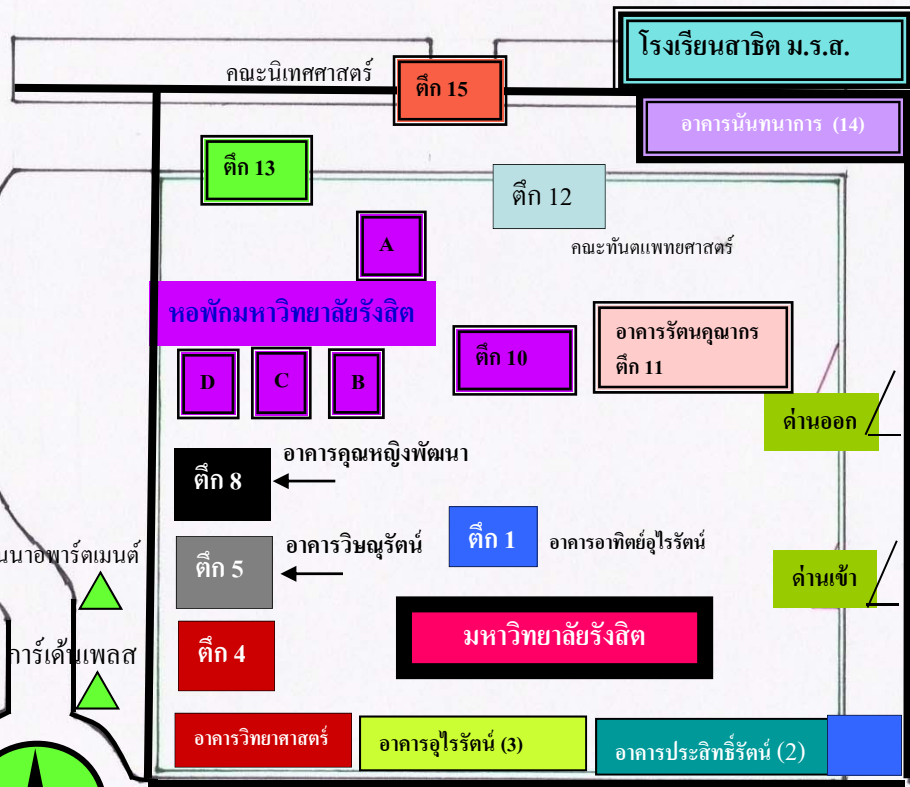

รายชื่อหอพักพันธมิตรเครือข่าย

- สิตาวิลล่า
- สยามอพาร์ทเมนต์
- บ้านตะวันรังสิต
- เอกรังสิตอพาร์ทเมนต์
- โสมเพลส
- อินเตอร์เรซซิเด็นซ์
- ณัฐวรรณ เพลส
- พิมสิริ
- สวรรยา
- รีสอร์ท เรสซิเด็นซ์
- แองเจิลโฮม
- คลาสสิกเพลส
- สตรีแคมป์ส
- ดิโอเรียลตี้
- รังสิตา อพาร์ทเมนต์
- PSK
- ชาญซิติ
- สมศักดิ์ อพาร์ทเมนต์
- ชาญเพลส
- ควีนนาอพาร์ทเมนต์
- การ์เด็นเพลส
- วิลลาจีโอ
- วิลลาจีโอ
- การ์เด็นเพลส
- บ้นชิต อพาร์ทเมนต์
- @ Home Place
- The Next Rangsit

Letter Park
The Star Apartment
Lim Apartment

แผนผังหอพัก และ
อพาร์ทเมนต์เครือข่าย

← ไปวัดนาง

สถานีตำรวจ

→ ไปปากทางเมืองเอก

หอพักเครือข่าย				
1	สิตาวิลลา	02-9972755	32 ห้อง	ชาย/ หญิง
2	สยาม อพาร์ทเมนต์ 1	02-9972552-3, 089-1476853	375 ห้อง	ชาย/ หญิง
3	สยาม อพาร์ทเมนต์ 2	02-9972552-3	68 ห้อง	ชาย/ หญิง
4	บ้านตะวันรังสิต	02-9972828	80 ห้อง	ชาย/ หญิง
5	เอกรังสิตอพาร์ทเมนต์	02-9971800/02-9972900	250 ห้อง	หญิง
6	โฮมเพลส	02-9972625 ต่อ 103	80 ห้อง	หญิงล้วน
7	อินเตอร์เรสซิเดนซ์	081-9068333	400 ห้อง	หญิง
8	ณัฐวรรณ เพลส	02-9979668	53 ห้อง	ชาย/ หญิง
9	พิมสิริ	02-9977756	59 ห้อง	ชาย/ หญิง
10	สวรรยา	083-4323806	43 ห้อง	ชาย/ หญิง
11	ริสอร์ต เรสซิเดนซ์	081-8393225/081-8286974		หญิงล้วน
12	แองเจิลโฮม	02-5339606	63 ห้อง	ชาย/ หญิง
13	คลาสสิก เพลส	02-9978351	51 ห้อง	หญิงล้วน
14	สตรีแคมปัส	02-9977578-79 กด 0	64 ห้อง	หญิงล้วน
15	ดิโอเรียลตี้	029979700	82 ห้อง	หญิงล้วน
16	รังสิตา อพาร์ทเมนต์	089-1281016 /02-9979282	75 ห้อง	ชาย/ หญิง
17	P.S.K แมนชั่น	02-1006065	80 ห้อง	ชาย/หญิง
18	ชาญชิตี	02-5640882	92 ห้อง	หญิงล้วน
19	ชาญเพลส	02-1006560 -4	72 ห้อง	หญิงล้วน
20	ตวันนาอพาร์ทเมนต์	02-9978080	100 ห้อง	ชาย/ หญิง
21	การ์เดนเพลส	02-9979040	59 ห้อง	หญิงล้วน
22	วิลลาจิโอ	02-9977995	50 ห้อง	ชาย/ หญิง
23	หอพักหญิงนวัตน์	084-1351700 / 029976521	30 ห้อง	หญิงล้วน